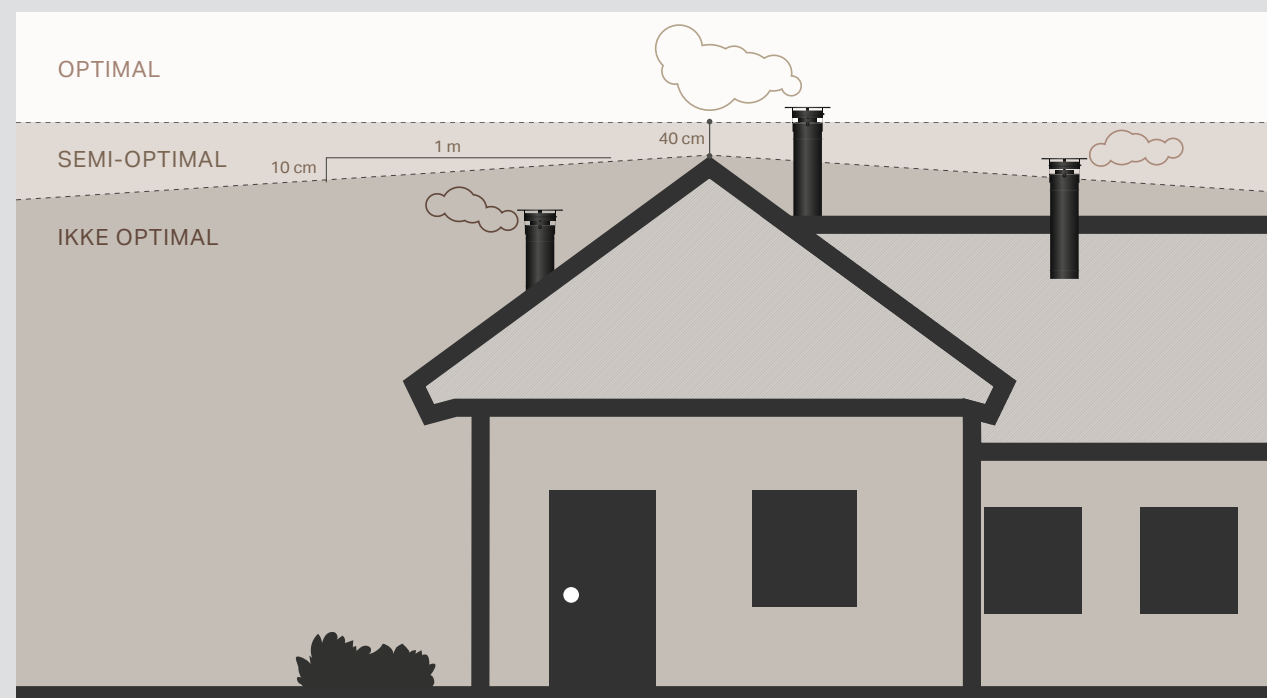

Aduro Hybrid kræver stabilt skorstenstræk

Aduro Hybrid er et unikt produkt, der fungerer med et naturligt træk i skorstenen. Dette er forudsætningen for, at ovnen kan fungere med brænde uden strøm. Det er derfor ikke en typisk pilleovn, der blæser røgen ud i skorstenen og kører stabilt på piller i lang tid. Tiden i drift – før en let rengøring er nødvendig – afhænger i høj grad af varmeniveau, kvaliteten af træpiller og hvor stabilt skorstenstrækket er. Et stabilt skorstenstræk er afgørende for at opnå succes med hybridovnen.

Se vores retningslinjer for skorstenens placering på illustrationen nedenfor, og læs mere på aduro.dk.

Rengøringen tager ca. 1 minut og anbefales, hver gang pillebeholderen skal fyldes (efter afbrænding af ca. 13 kg piller). Vi anbefaler jævnlig brug af brænde, da dette renser brændkammeret og optimerer forbrændingen.