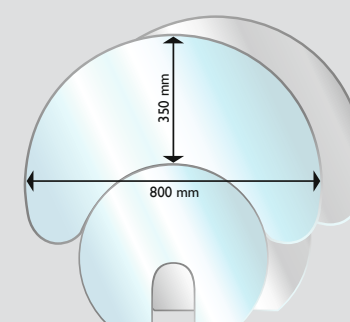

Tilbehør

Vi har designet en række tilbehørsprodukter til Aduro hybrid- og pilleovne. Se det fulde tilbehørssortiment på aduro.dk.